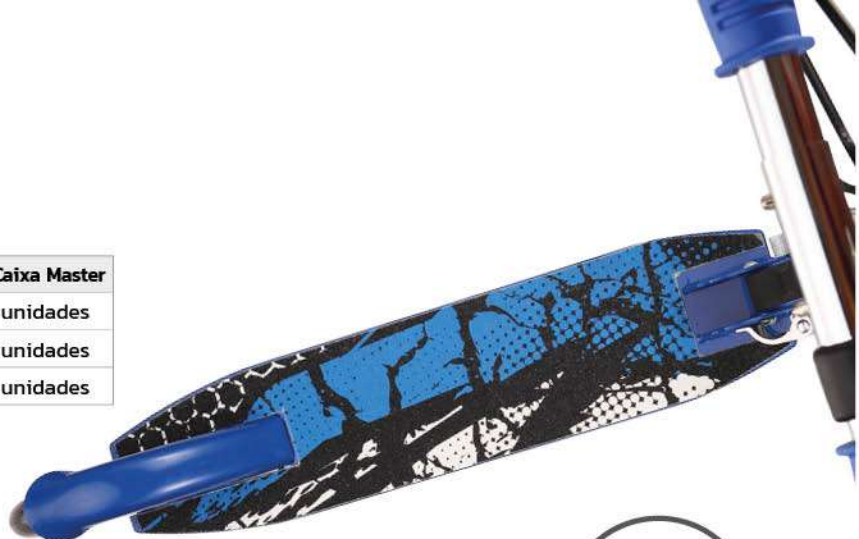

PATINETE RADICAL TEEN TOP

DMR7069

Código	Cor	Código de barras	Qtd. Caixa Master
DMR7069 PR	Preto	7899205970699	04 unidades
DMR7069 RS	Rosa	7899205970705	04 unidades
DMR7069 AZ	Azul	7899205970712	04 unidades

- **Material:** 100% Ferro
- **Rodas em Poliuretano (PU):** 200mm
- **Dimensões:** 85cm x 37cm x 97cm
- **Altura máxima:** 97cm
- **Capacidade máxima:** Até 80kg

Com freio
no guidão!

Dobrável!

SUPOORTA ATÉ
80KG

PATINETES