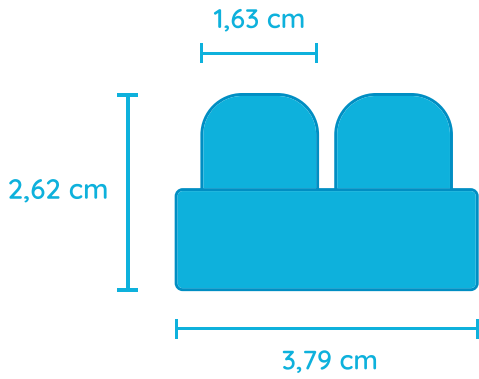

BLOCOLÂNDIA CLICK