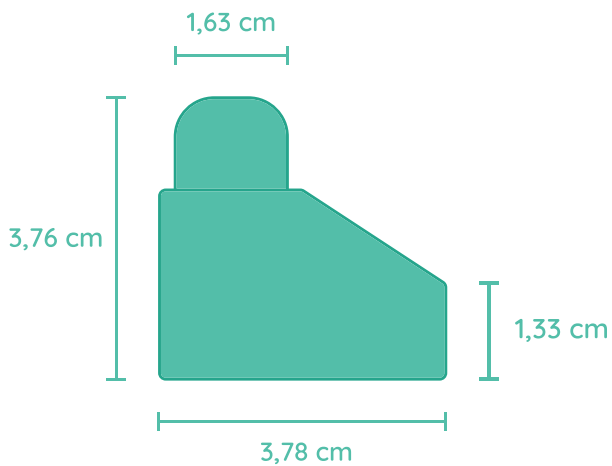

BLOCOLÂNDIA CLICK