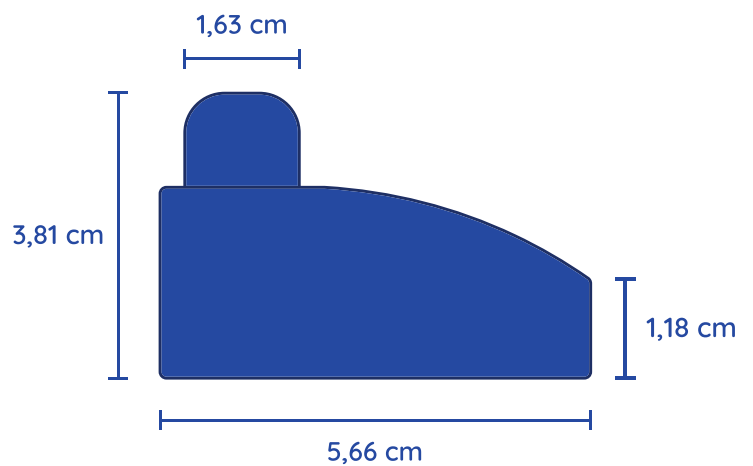

CE-BRI/IQB 301312 RAC302/2021 - OCP 0006

TAMANHO DOS BLOCOS

Click

BLOCOLÂNDIA CLICK

Bloco Lândia é uma linha de blocos de montar que promove a imaginação, aprendizado e muita diversão! Com peças feitas de plástico de alta qualidade, nossos brinquedos são seguros e resistentes para crianças de todas as idades. Além disso, o processo de montagem estimula o desenvolvimento da coordenação motora e aprimora habilidades cognitivas, como concentração e criatividade.