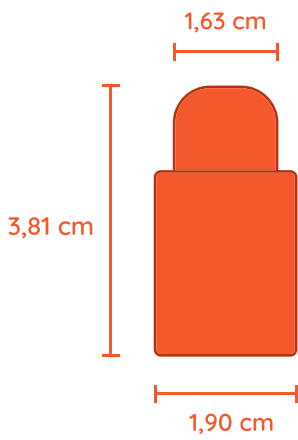

BLOCOLÂNDIA CLICK