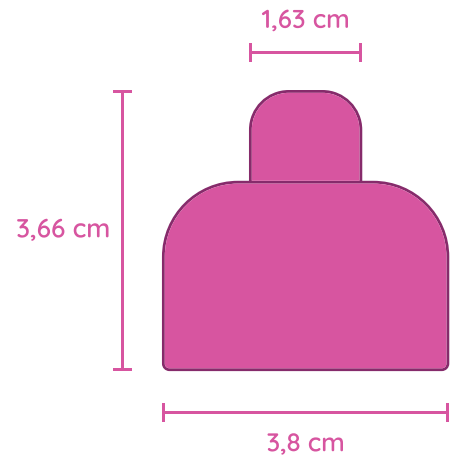

BLOCOLÂNDIA CLICK