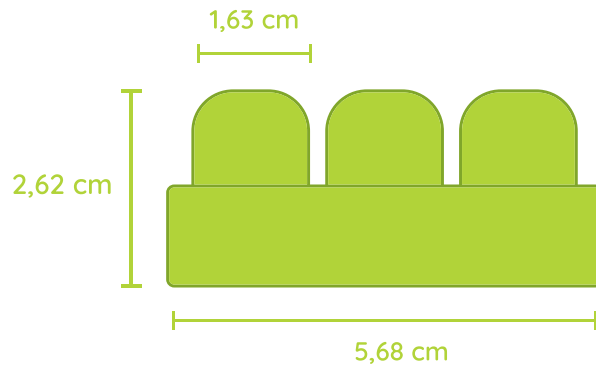

CE-BRI/IQB 301312 RAC302/2021 - OCP 0006

TAMANHO DOS BLOCOS

Click

BLOCOLÂNDIA CLICK

Bloco Lândia é uma linha de blocos de montar que promove a imaginação, aprendizado e muita diversão! Com peças feitas de plástico de alta qualidade, nossos brinquedos são seguros e resistentes para crianças de todas as idades. Além disso, o processo de montagem estimula o desenvolvimento da coordenação motora e aprimora habilidades cognitivas, como concentração e criatividade.