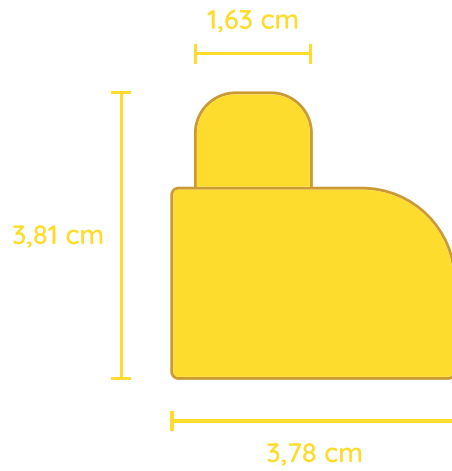

BLOCOLÂNDIA CLICK