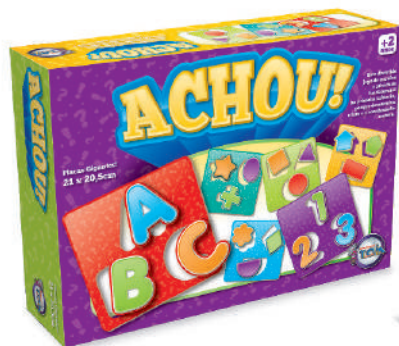

+4

Um empolgante jogo de memória em que as crianças devem achar as figuras de seus cartões em um tabuleiro. Tudo deve ser muito rápido, ache a figura e ZAPT!

Achou!

Encaixando e aprendendo.

REFERÊNCIA

12157

EMBALAGEM

28 x 20 x 6 cm

+2

São 6 Placas Didáticas que estimulam o conhecimento das letras, dos números e de alguns desenhos de forma divertida, ajudando na coordenação motora e na percepção de encaixes e cores.